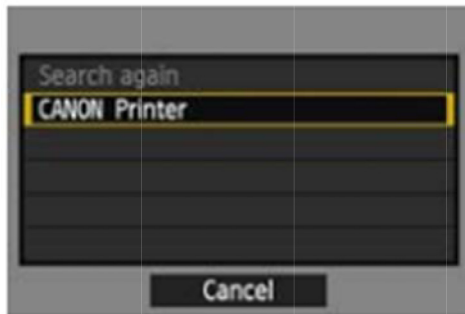

Imprimir imagens em uma impressora sem fio usando
uma conexão de infraestrutura

Para conectar o modo de ponto de acesso da câmera, consulte "Usando o modo de ponto de acesso da câmera para estabelecer uma conexão" (p.46).

1 Seleccione a impressora a qual deseja se conectar.

- Quando uma lista de impressoras detectadas for exibida, selecione a impressora a conectar e pressione **<SET>**.
- ▶ Algumas impressoras podem emitir um bipe sonoro.
- Se forem detectadas 16 ou mais impressoras ou a pesquisa levar mais de 3 minutos, você pode selecionar [**Search again (Pesquisar novamente)**].