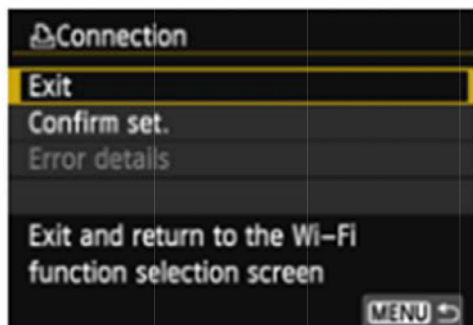

Finalizar a conexão

1

Selecionar [Exit (Sair)].

- Se não for exibida a tela à esquerda, selecione [**Wi-Fi function (Função Wi-Fi)**] na guia [**3**].
- Selecione [**Exit (Sair)**] e pressione <SET>.