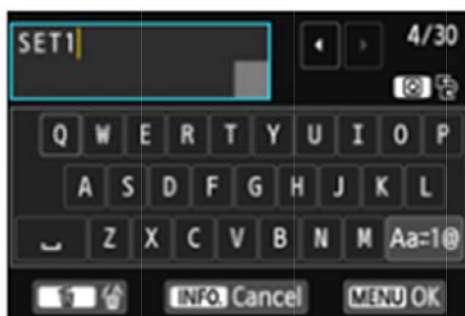

Para conectar o modo de ponto de acesso da câmera, consulte "Usando o modo de ponto de acesso da câmera para estabelecer uma conexão" (p.46).

1 Seleccione a impressora a qual deseja se conectar.

- Quando uma lista de impressoras detectadas for exibida, selecione a impressora a conectar e pressione **<SET>**.
- Algumas impressoras podem emitir um bipe sonoro.
- Se forem detectadas 16 ou mais impressoras ou a pesquisa levar mais de 3 minutos, você pode selecionar [**Search again (Pesquisar novamente)**].

2 Execute outras configurações.

- Para finalizar as configurações nesta etapa, pressione **<▲▼>** para selecionar [**OK**] e, em seguida, pressione **<SET>** para ir para a etapa 3.
- Para alterar o nome da configuração, selecione [**Settings name (Nome de Definição)**] e pressione **<SET>**.
- O teclado virtual é exibido (p.14). Até 30 caracteres podem ser inseridos para o nome da configuração.