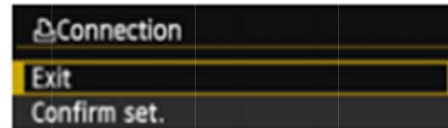

- Para retornar ao menu, pressione o botão <MENU>.

As configurações de rede com a impressora agora estão concluídas.