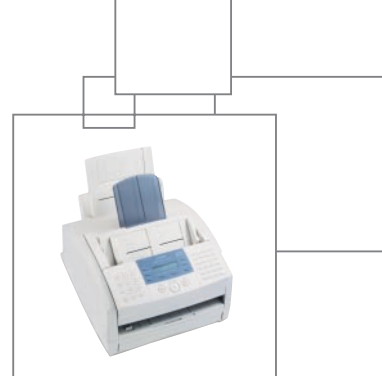

Canon

LaserCLASS 2050P

Fax e Multifuncionais

ESPECIFICAÇÕES

Tipo	Laser
Velocidade de Transmissão	Aproximadamente 3 segundos por página***
Velocidade do Modem	33.6Kbps
Resolução do Fax	
Modo Super Fino	203"/in (8"/mm) x 391 linhas/in (15,4 linhas/mm)
Modo Foto / Fino	203"/in (8"/mm) x 196 linhas/in (7,7 linhas/mm)
Modo Padrão	203"/in (8"/mm) x 98 linhas/in (3,85 linhas/mm)
Compatibilidade	Grupo 3
Sistema de Compressão de Dados	MH, MR e MMR
Alimentador Automático de Documentos	40 folhas (Carta/A4)
Tamanho do Documento	148mm x 105mm (mín.)
Meio-tom	64 tons de cinza
Resolução de Impressão	600dpi x 600dpi
Velocidade de Impressão	6 ppm
Capacidade de Papel	1 x 250 folhas (Carta/A4) / 100 folhas na bandeja (Carta/A4)
Capacidade de Memória	Aproximadamente 256 páginas
Memória de Backup	1 hora
Discagens de um Toque	24 localidades
Discagens Codificadas	100 localidades
Discagens por Grupo	123
Transmissão Programada	125 destinatários
Modo de Recepção	Apenas Fax, Fax/Tel, Manual, Secretária Eletrônica e DRPD
Resolução de Cópia	600dpi x 600dpi
Múltiplas Cópias	Até 99 cópias
Cartucho	FX-3 – durabilidade estimada: 2.700 páginas (5% de cobertura)
Interface	USB
Software	Driver de impressão da Canon para Windows
Sistema Operacional	Windows 98 / Me / 2000 / XP
Dimensões (A x L x P)	303,5mm x 380mm x 483mm
Handset	Opcional
Idioma	Português
Peso	13kg
Fonte de Energia	120V e 5,2A

*** Tempo de transmissão aproximadamente de 3 seg./pág. Baseado na tabela ITU-T n° 1 (Modo Padrão JBIG) com velocidade de modem de 33.6Kbps quando transmitida para outra máquina V.34. A rede comutada pública de telefonia atualmente suporta velocidades de modem de 28.8Kbps ou menor, dependendo das condições da linha telefônica.